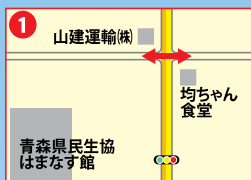

お願い

ランナーをみんなで守ろう

倒れて意識がないなど、救命措置が必要なランナーを見かけましたら、すぐにお近くの運営スタッフにお知らせください。

フル折返し地点

スタート
(全種目共通)
野木和公園

野木和公園内
7:00~12:00頃
全線通行禁止
駐停車禁止

大会を安全に
運営するために
ご理解とご協力をお願いいたします。

※記載の交通規制時間は、おおよその予定時間ですので変更になる場合がございます。
※交通規制に伴い、市営バス等の運休又は発着場所が変更になる場合がございます。

野木和-油川船岡間
② ↔ ④ 区間
8:35~12:00頃
全線通行禁止

油川船岡-ユニバス沖館間
④ ↔ ⑧ 区間
9:10~12:35頃
一部通行禁止

ユニバス沖館-
中央埠頭入口間
⑧ ↔ ⑨ 区間
9:15~14:30頃
全線通行禁止

中央埠頭入口-石森橋間
⑨ ↔ ⑩ 区間
9:25~14:30頃
全線通行禁止

石森橋-沢田橋間
⑩ ↔ ⑬ 区間
9:50~14:30頃
全線通行禁止

沢田橋-野内間
⑬ ↔ ⑭ 区間
10:00~14:05頃
全線通行禁止

野木和-後潟間
① ↔ ② 区間
8:35~12:00頃
全線通行禁止

野木和-油川船岡間
② ↔ ④ 区間
8:35~12:00頃
全線通行禁止

野木和-油川船岡間
② ↔ ④ 区間
8:35~12:00頃
全線通行禁止

交通規制についてのお問い合わせ [平日/9:00~17:00]

あおもり桜マラソンお問い合わせ窓口 TEL(017)718-5513

あおもり桜マラソン実行委員会事務局 TEL(017)718-1431

交通規制のお知らせ

交通規制予定時間 8:35~14:30頃

大会を安全に運営するためにご理解とご協力をお願いいたします。

- 凡例
- マラソンコース
 - 車両迂回区分
 - 通行禁止区分
 - 横断ポイント

ユニバース沖館-中央埠頭入口間
⑧↔⑨区間
※ベイブリッジは9:15~14:30頃
全線通行禁止

① 後潟フル折返し

野木と一後潟間
①↔②区間
8:35~12:00頃
全線通行禁止

関門閉鎖
10:26
フル折返し地点